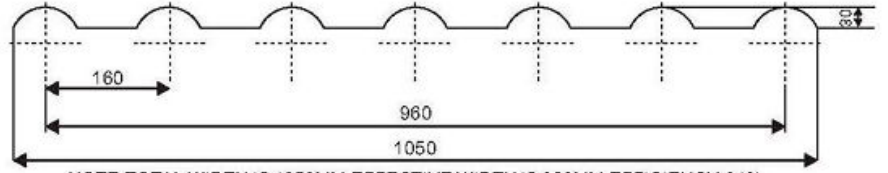

DATA SHEET

الواح بديل القرميد PVC

NOTE: TOTAL WIDTH IS 1050MM, EFFECTIVE WIDTH IS 960MM, EFFICIENCY: 91%

الطول	569 cm
العرض	100 cm
السمكة	0.28 cm
الوزن	29.6 KG
اللون	natural
الكثافة	1.48 g/cm ³

شهادات الجودة