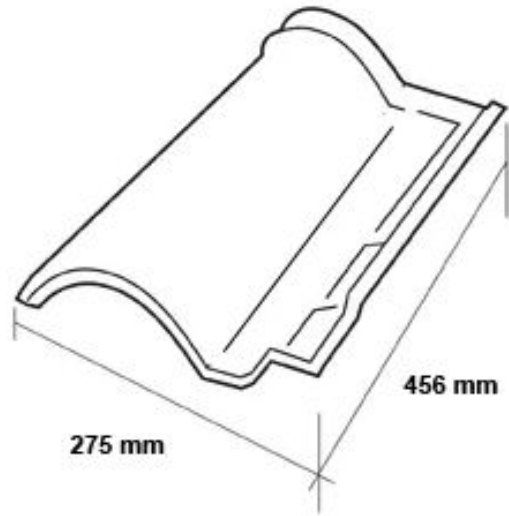

### امتصاص منخفض للمياه

مزيج من أنواع لطحن المختارة والحرق في أفران الجبل الأحدث. مقاومة ممتازة للمقيم والرطوبة.

العدد للمتر المربع	11u/m2
القياس	46.1x27.5cm
أقل نسبة ميلان	14°/25% ***
الوزن	3,800 KG
العدد للمتر الطولي	4.6 units
العرض للتركيب	21.6cm
مفتاح التركيب	38.5 cm
عدد بالطبقة	240