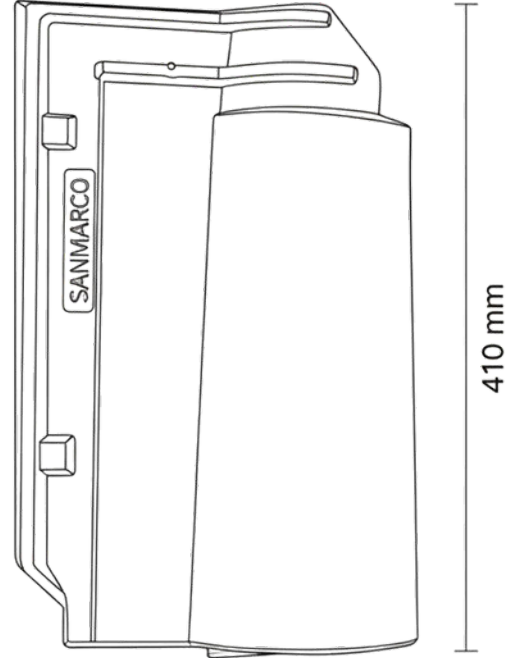

كفالة 50 عام

مقاومة عالية
للعوامل الجوية

مصنوع من
الطين الطبيعي

العدد للمتر المربع	14 u/m ²
القياس	41X25.1CM
أقل نسبة ميلان	> al 30%
الوزن	3.11KG
العدد للمتر الطولي	4.5 units
العرض للتركيب	23 cm
مفتاح التركيب	34.3 cm
عدد بالطبقة	180-240\280

كفالة 50 عام

مقاومة عالية
للعوامل الجوية

مصنوع من
الطين الطبيعي

العدد للمتر المربع	14 u/m ²
القياس	41X24CM
أقل نسبة ميلان	> al 35%
الوزن	3KG
العدد للمتر الطولي	4.5 units
العرض للتركيب	23 cm
مفتاح التركيب	34.3 cm
عدد بالطبقة	192