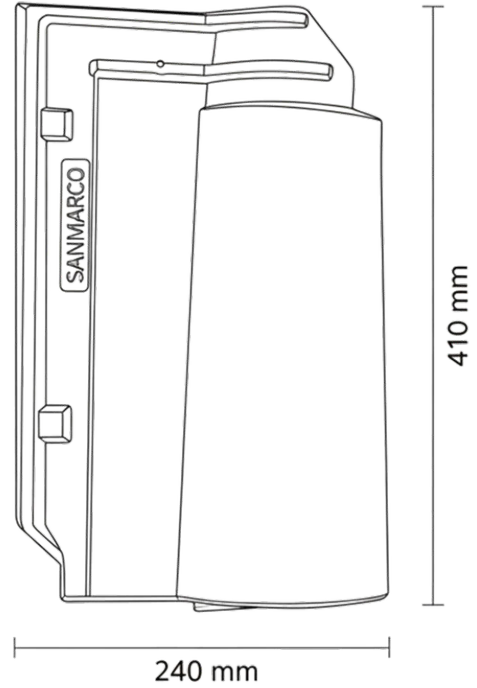

كفالة 50 عام

مقاومة عالية
للعوامل الجوية

مصنوع من
الطين الطبيعي

العدد للمتر المربع	14 u/m ²
القياس	41X25.1CM
أقل نسبة ميلان	> al 30%
الوزن	3.11KG
العدد للمتر الطولي	4.5 units
العرض للتركيب	23 cm
مفتاح التركيب	34.3 cm
عدد بالطبقة	180-240\280

كفالة 50 عام

مقاومة عالية
للعوامل الجوية

مصنوع من
الطين الطبيعي

العدد للمتر المربع	14 u/m ²
القياس	41X24CM
أقل نسبة ميلان	> al 35%
الوزن	3KG
العدد للمتر الطولي	4.5 units
العرض للتركيب	23 cm
مفتاح التركيب	34.3 cm
عدد بالطبقة	192