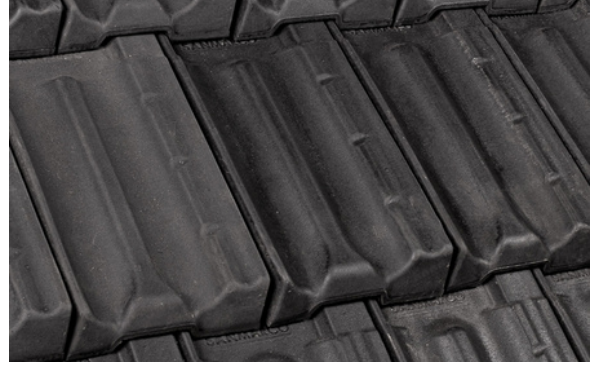

DATA SHEET

SANMARCO

سانماركو - مصنع تيرريال الايطالي

BLACK-
marsigliese

- تصميم مرن: نظام ميل متغير لتسهيل التركيب.
- متعدد الاستخدامات: يناسب مختلف أنواع المباني.
- أداء عالي: مقاومة ومتانة طويلة الأمد.
- جمال وراحة: يجمع بين الجمالية والراحة في الاستخدام.

كفالة 50 عام

مقاومة عالية
للعوامل الجوية

مصنوع من
الطين الطبيعي

العدد للمتر المربع	14 u/m ²
القياس	41X24CM
أقل نسبة ميلان	> al 35%
الوزن	3KG
العدد للمتر الطولي	3.8 units
العرض للتركيب	26 cm
مفتاح التركيب	33-35 CM
عدد بالطبقة	192

شهادات الجودة

SanMarco has created a product that allows for design solutions and ease of installation "thanks to its "variable pitch

High-performance, designed to meet modern construction needs, the Marseille tile is suitable for a wide variety of architectural creations, offering reliability, versatility, aesthetics, and living comfort

Advanced features for long-lasting coverage

DATA SHEET

SANMARCO

سانماركو - مصنع تيرريال الايطالي

Natural-
marsigliese

- تصميم مرن: نظام ميل متغير لتسهيل التركيب.
- متعدد الاستخدامات: يناسب مختلف أنواع المباني.
- أداء عالي: مقاومة ومتانة طويلة الأمد.
- جمال وراحة: يجمع بين الجمالية والراحة في الاستخدام.