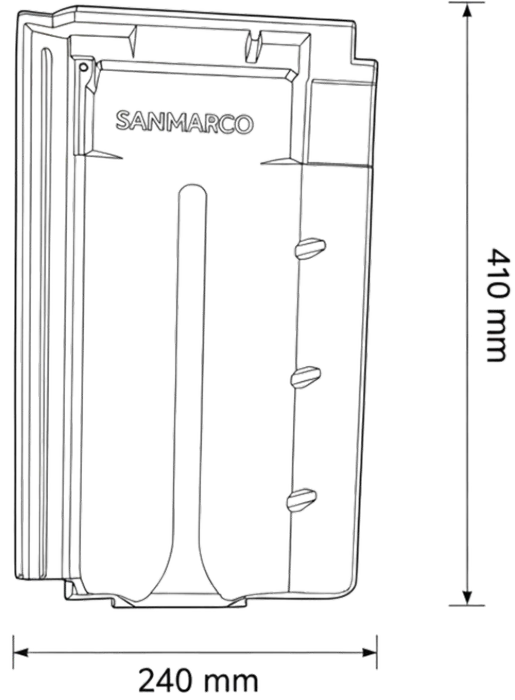

كفالة 50 عام

مقاومة عالية
للعوامل الجوية

مصنوع من
الطين الطبيعي

العدد للمتر المربع	14 u/m ²
القياس	41X24CM
أقل نسبة ميلان	> al 35%
الوزن	3KG
العدد للمتر الطولي	3.8 units
العرض للتركيب	26 cm
مفتاح التركيب	33-35 CM
عدد بالطبقة	192