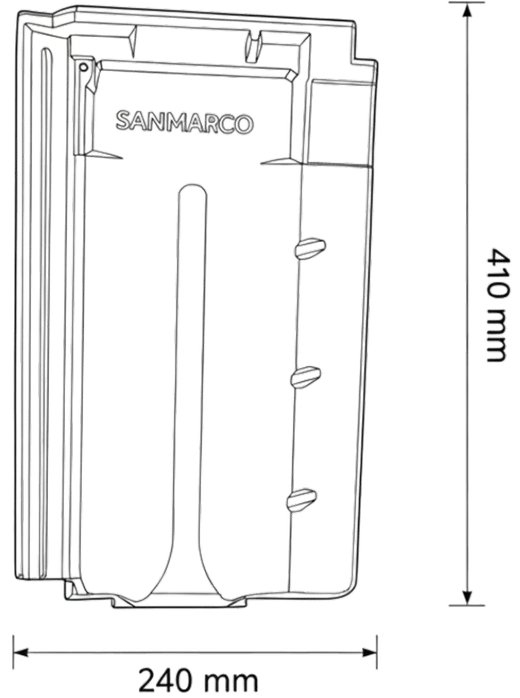

كفالة 50 عام

مقاومة عالية
للعوامل الجوية

مصنوع من
الطين الطبيعي

العدد للمتر المربع	14 u/m ²
القياس	41X24CM
أقل نسبة ميلان	> al 35%
الوزن	3KG
العدد للمتر الطولي	3.8 units
العرض للتركيب	26 cm
مفتاح التركيب	33-35 CM
عدد بالطبقة	192